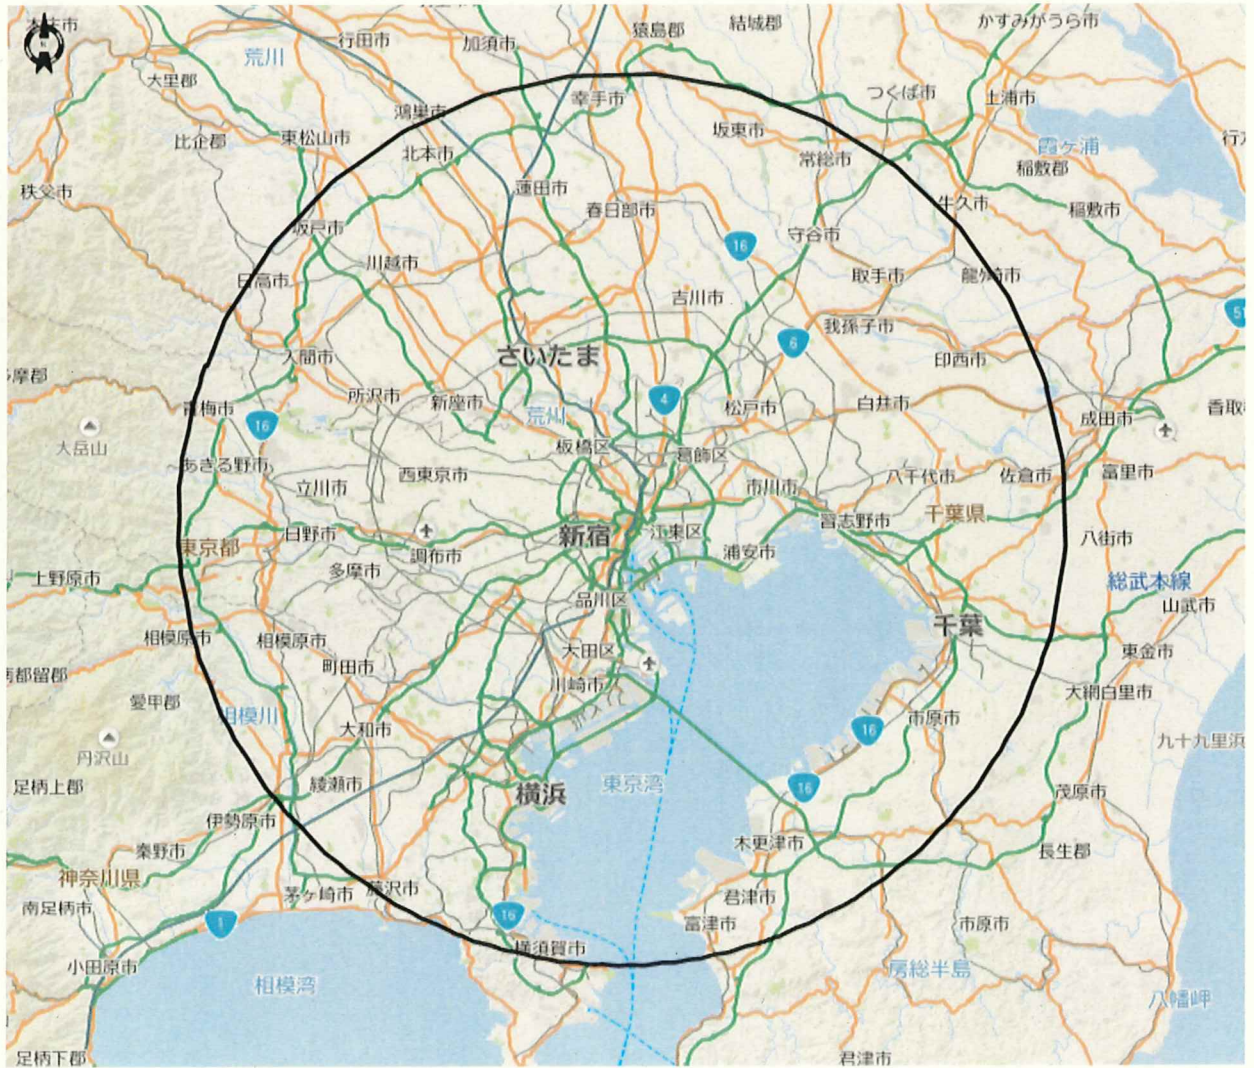

別図1

飛行制限期間及び区域

期間（時間）	区域
10月21日（月）午前 0時00分から 10月25日（金）午前 0時00分までの間	皇居中心から25海里 （46.3km） 高度無制限

別図 2

フ ラ イ ト 自 粛 要 請

期 間	区 域
(祝賀御列の儀予備日実施の場合) 10月26日(土) 午後2時30分から 午後4時30分までの間	皇居、赤坂御用地及び祝賀御列の儀 外周1,500m内 高度3,000フィート内