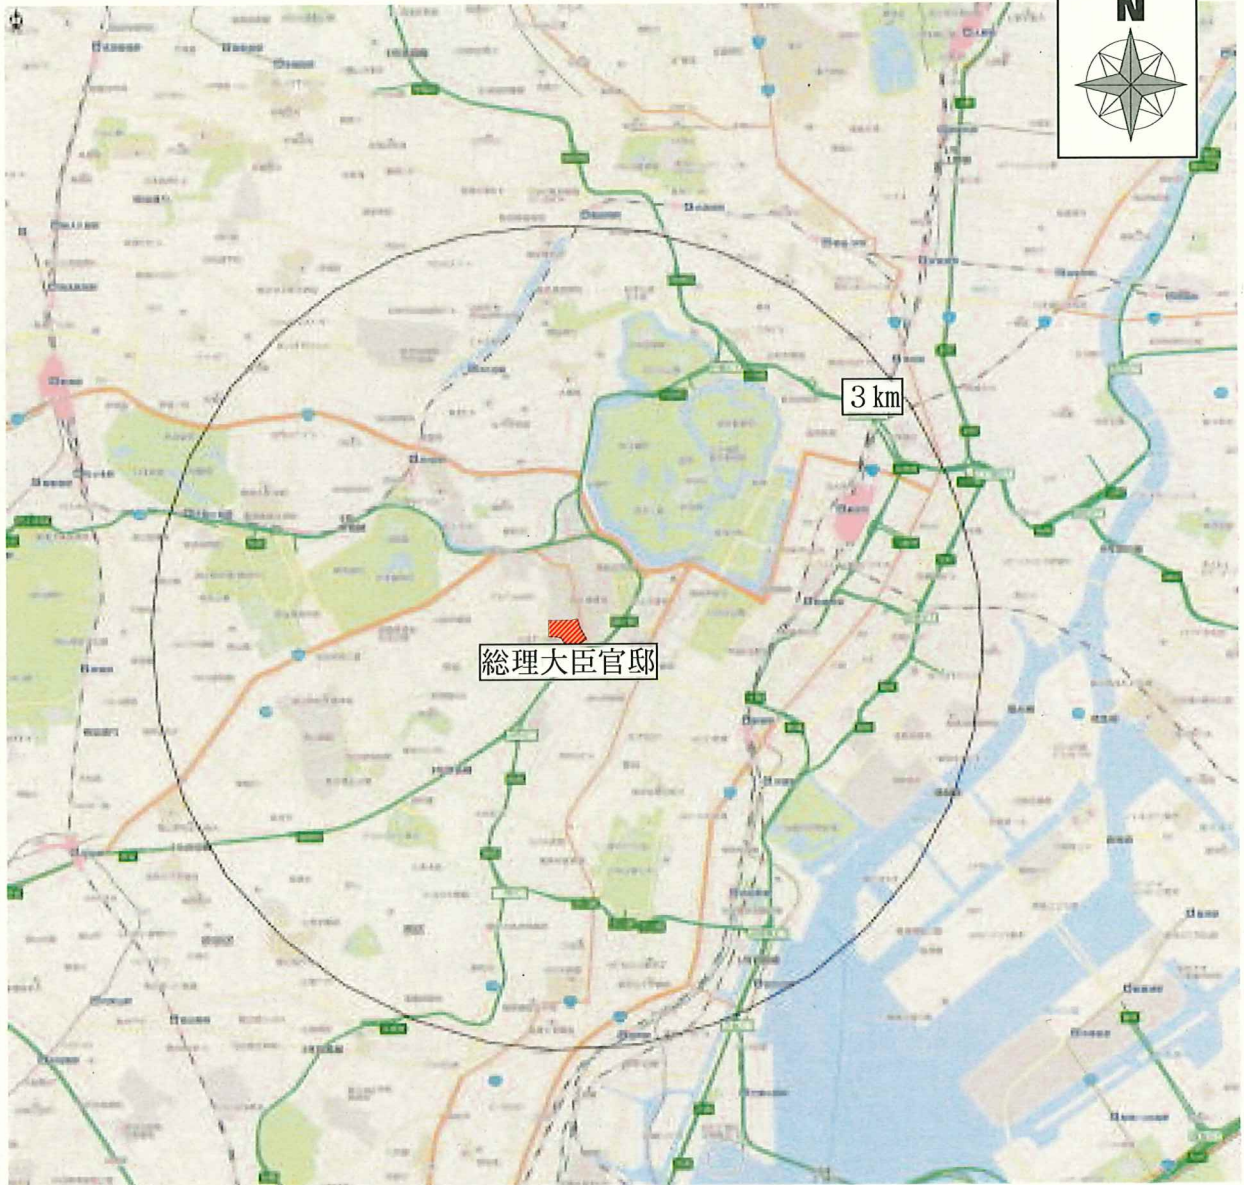

別図

フライト自粛要請期間及び区域（総理大臣官邸）

期 間 (時 間)	区 域
11月25日（月）午後5時15分から 午後7時45分までの間	総理大臣官邸中心から半径3km圏内 高度無制限

フライト自粛要請期間及び区域（上智大学）

期 間（ 時 間 ）	区 域
11月26日（火）午前 6時40分から 午前11時20分までの間	上智大学中心から 半径3km圏内 高度無制限