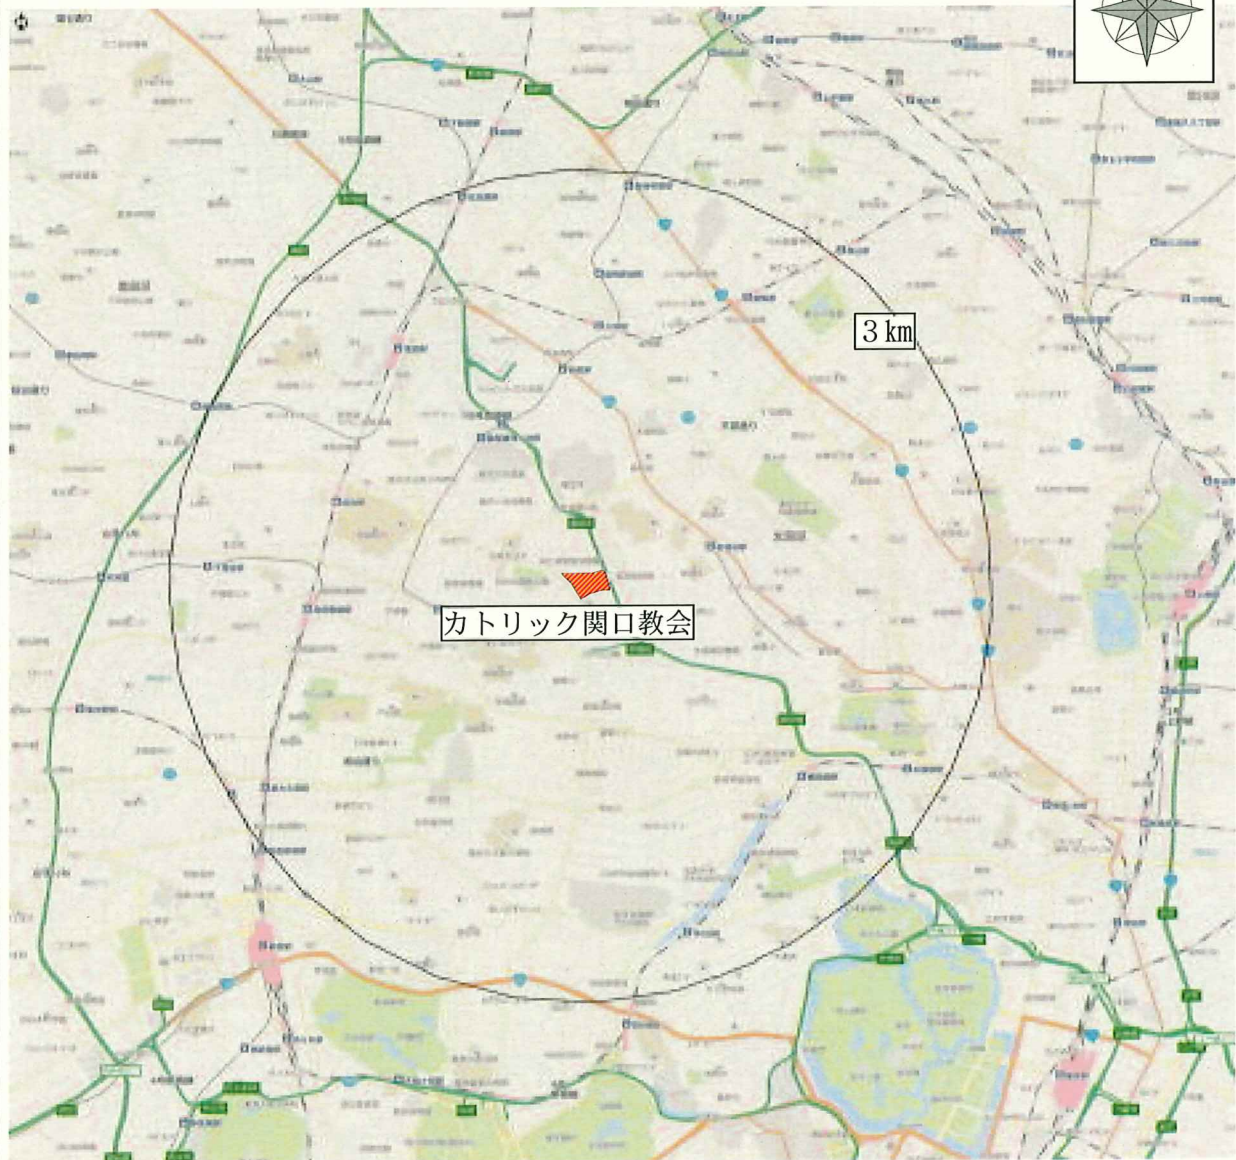

フライト自粛要請期間及び区域（皇居）

期 間（時 間）	区 域
11月25日（月）午前10時00分から 午後 0時00分までの間	皇居から外周3km圏内 高度無制限

フライト自粛要請期間及び区域(カトリック関口教会)

期 間 (時 間)	区 域
11月25日(月) 午前10時45分から 午後1時15分までの間	カトリック関口教会中心から 半径3キロ圏内 高度無制限

フライト自粛要請期間及び区域（東京ドーム）

期 間（ 時 間 ）	区 域
11月25日（月）午後2時35分から 午後6時30分までの間	東京ドーム中心から半径3キロ圏内 高度無制限