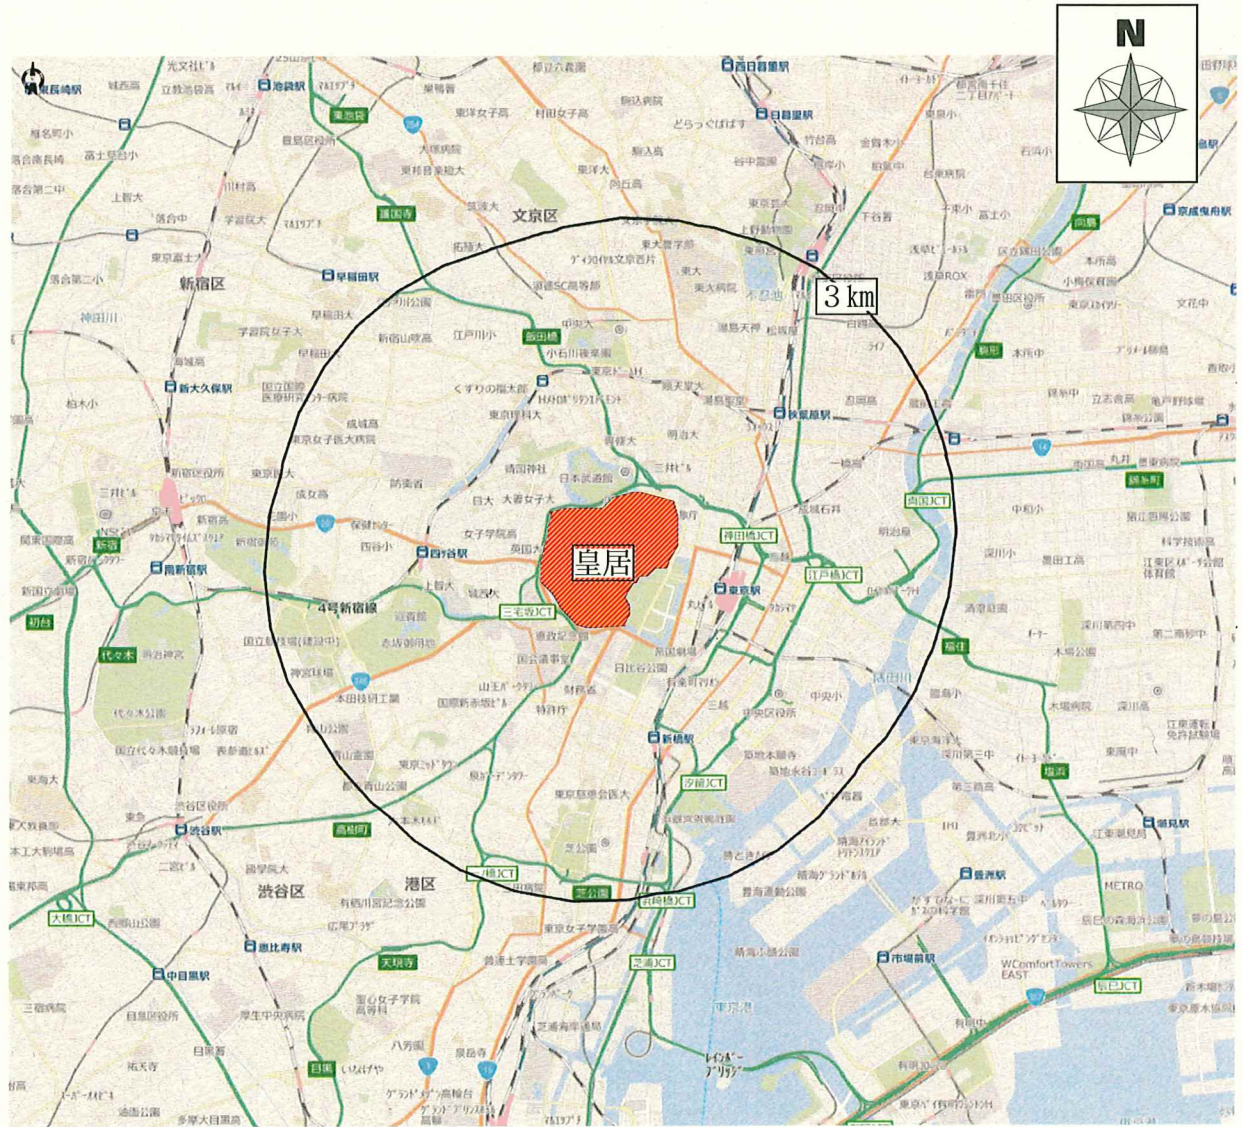

フライト自粛要請期間及び区域（皇居）

期 間（時 間）	区 域
11月25日（月）午前10時00分から 午後 0時00分までの間	皇居から外周3km圏内 高度無制限

フライト自粛要請期間及び区域(カトリック関口教会)

期 間 (時 間)	区 域
11月25日(月) 午前10時45分から 午後1時15分までの間	カトリック関口教会中心から 半径3キロ圏内 高度無制限

フライト自粛要請期間及び区域（東京ドーム）

期 間（ 時 間 ）	区 域
11月25日（月）午後2時35分から 午後6時30分までの間	東京ドーム中心から半径3キロ圏内 高度無制限