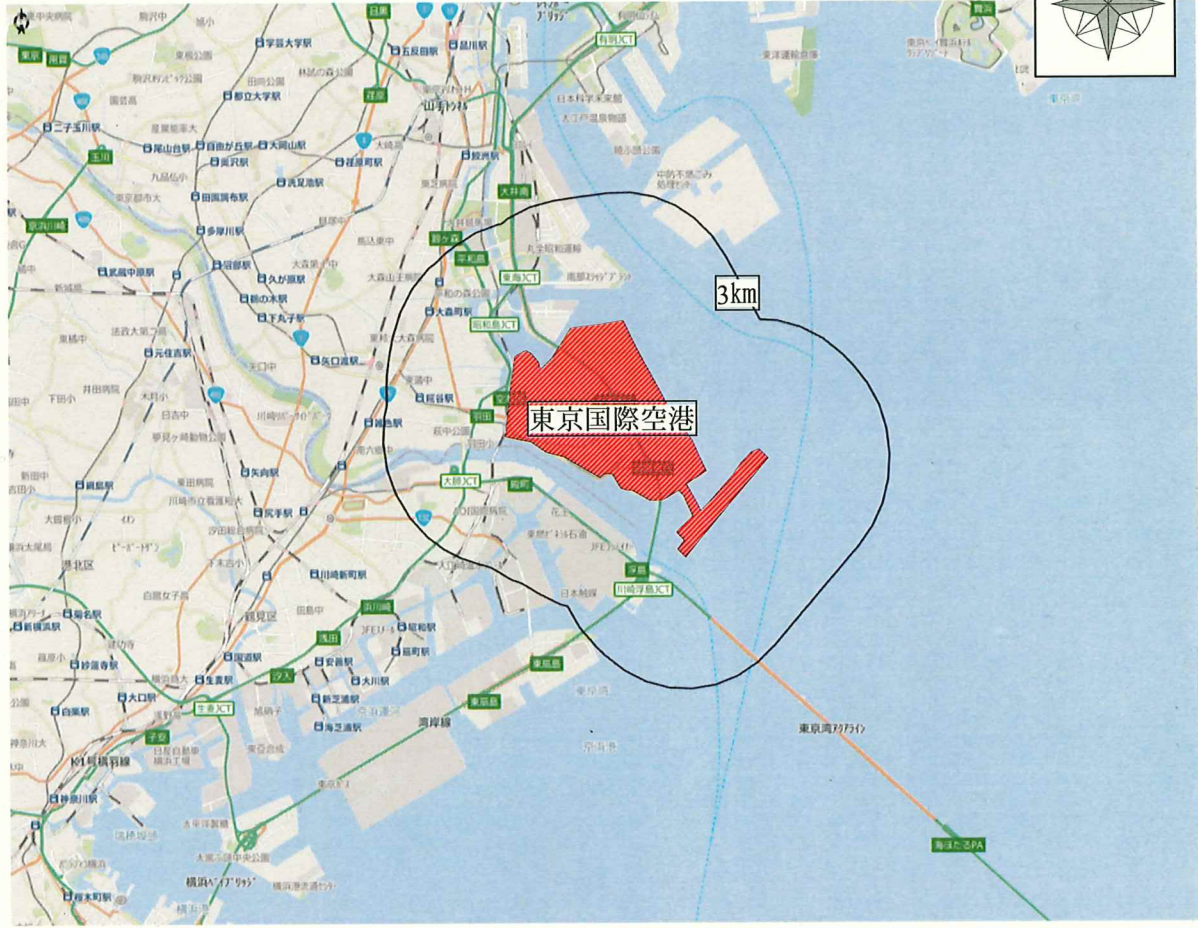

別図

フライト自粛要請期間及び区域（東京国際空港）

期 間（ 時 間 ）	区 域
11月23日（土）午後 4時40分から 午後 6時30分までの間	東京国際空港から 外周3km圏内 高度無制限
11月24日（日）午前 6時10分から 午前 7時50分までの間	
11月24日（日）午後 8時50分から 午後10時30分までの間	
11月26日（火）午前10時20分から 午後 0時00分までの間	

### フライト自粛要請期間及び区域（ローマ法王庁大使館）

期 間（ 時 間 ）	区 域
11月23日（土）午後 5時00分から 11月26日（火）午後 0時00分までの間	ローマ法王庁大使館中心から 半径3キロ圏内 高度無制限

フライト自粛要請期間及び区域（ベルサール半蔵門）

期 間（ 時 間 ）	区 域
11月25日（月）午前 9時00分から 午前11時20分までの間	ベルサール半蔵門中心から 半径3km圏内 高度無制限