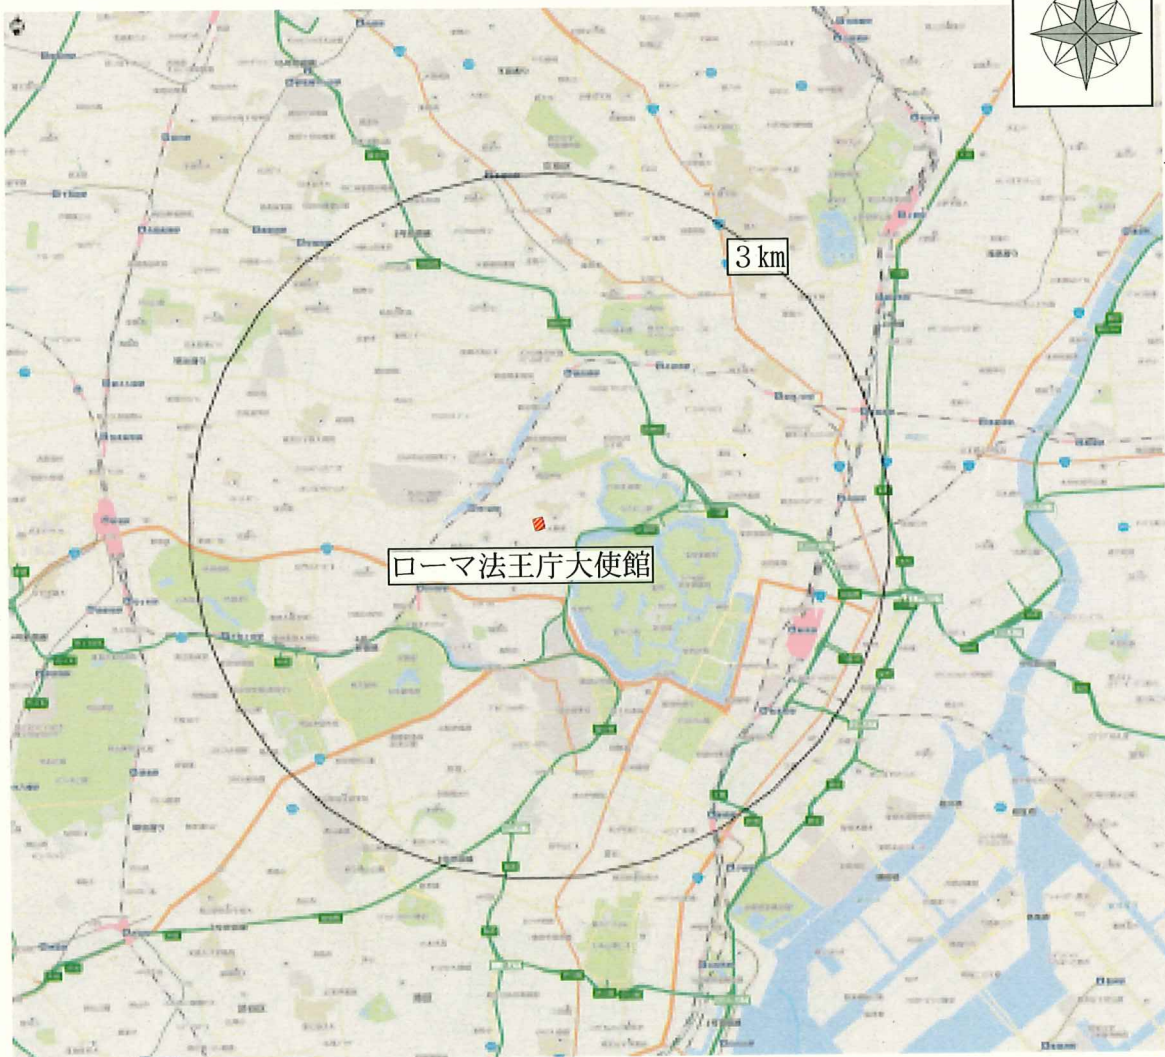

別図

フライト自粛要請期間及び区域（東京国際空港）

期 間（ 時 間 ）	区 域
11月23日（土）午後 4時40分から 午後 6時30分までの間	東京国際空港から 外周3km圏内 高度無制限
11月24日（日）午前 6時10分から 午前 7時50分までの間	
11月24日（日）午後 8時50分から 午後10時30分までの間	
11月26日（火）午前10時20分から 午後 0時00分までの間	

### フライト自粛要請期間及び区域（ローマ法王庁大使館）

期 間（ 時 間 ）	区 域
11月23日（土）午後 5時00分から 11月26日（火）午後 0時00分までの間	ローマ法王庁大使館中心から 半径3キロ圏内 高度無制限

フライト自粛要請期間及び区域（ベルサール半蔵門）

期 間（ 時 間 ）	区 域
11月25日（月）午前 9時00分から 午前11時20分までの間	ベルサール半蔵門中心から 半径3km圏内 高度無制限