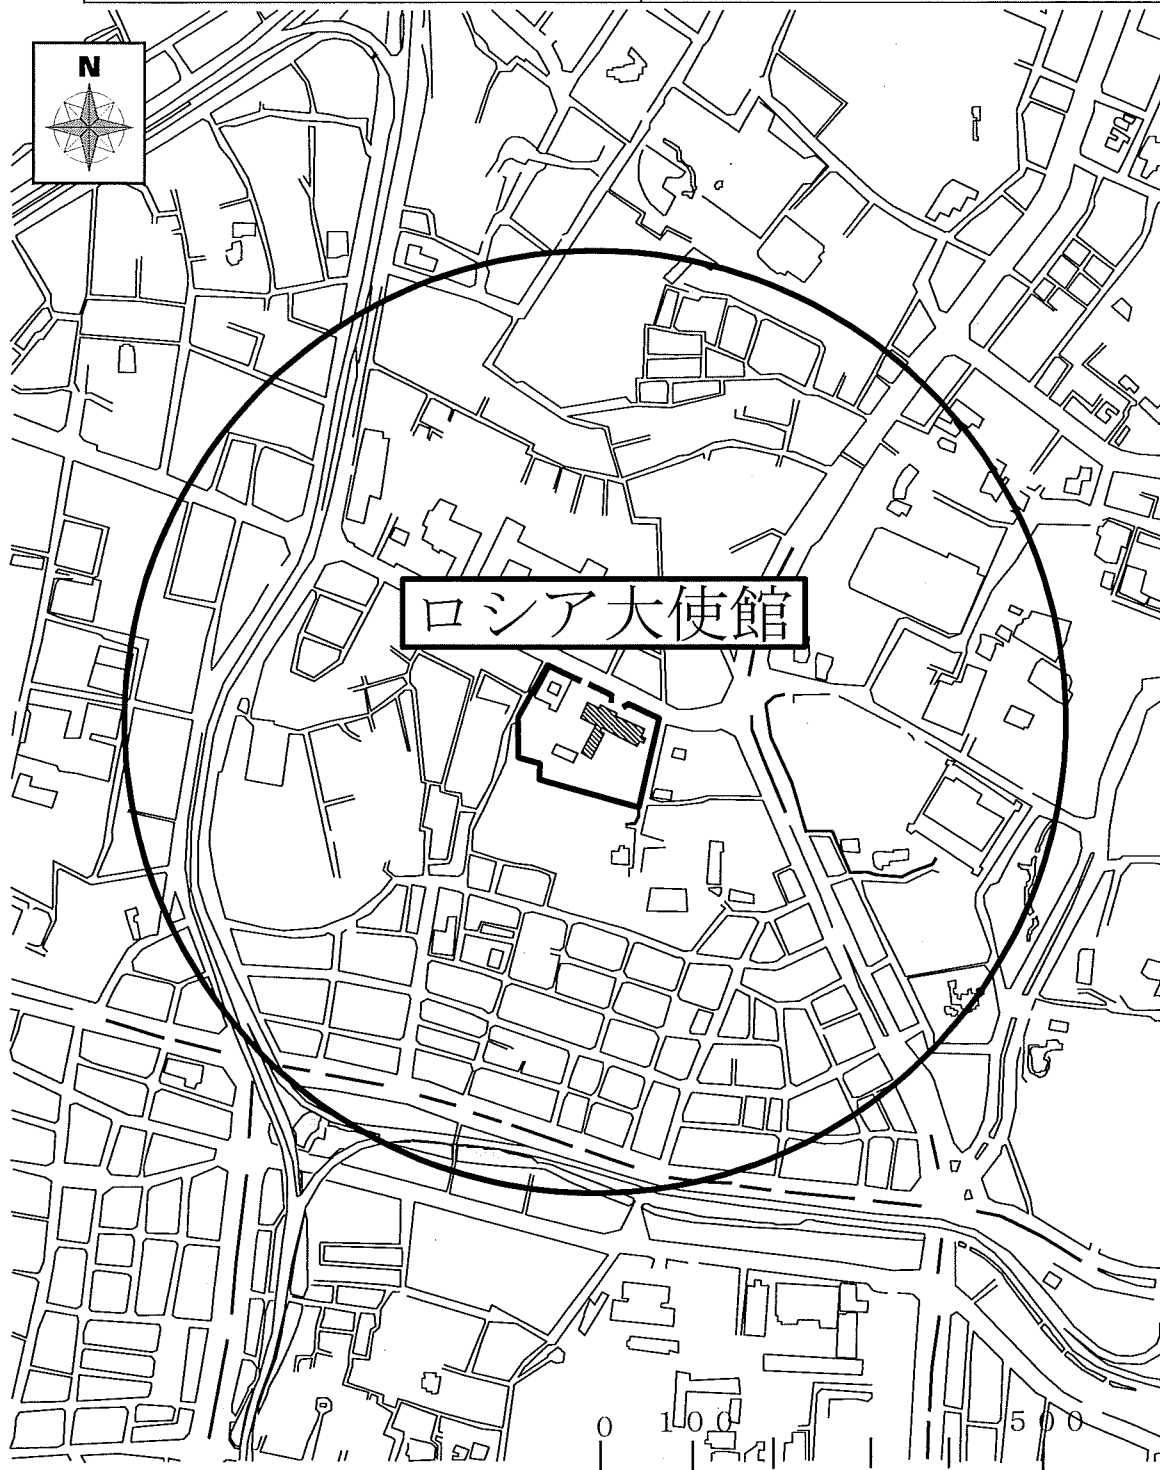

2 飛行抑制及び連絡

下記期間、区域の飛行抑制及び飛行する際は電話連絡をお願いします。

(時間、ルート、機番、搭乗員、目的等)

(1) 期 間

平成28年12月16日(金) 午前9時から警備終了まで

(2) 区 域

- ・ 東京国際空港地区(東京国際空港の外周から1500m)
- ・ 皇居・迎賓館・官庁街等地区(外周500m)
- ・ 首都高速道路の指定区間

(湾岸線、11号台場線、1号羽田線、4号新宿線、都心環状線の一部)

※ 別図のとおり

3 連絡先

警視庁警備第二課(警備対策係)

電話03(3581)4321

内線 55331~2

フライト自粛要請時間・区域 (ロシア大使館)

時 間	区 域
12月 日 ( ) 午 時 分から 午 時 分までの間	ロシア大使館の中心から 両側 500m 高度 3,000m フィートの区域内

フライト自粛要請時間・区域（総理官邸）

時 間				区 域
12月	日（ ）	午 時 分から	午 時 分までの間	総理官邸の中心か 500 m、 高度 3000 フィートの区域内

0 100 500m

フライト自肅要請時間・区域（東京国際空港）

時 間				区 域
12月	日（ ）	午 時 分から	午 時 分までの間	東京国際空港の中心から 1,500 m、高度 3000 フィートの区域内

フライト自肅要請時間・区域（首都高速道路）

時 間		区 域	
12月	日( ) 午時分から 午時分までの間	沿道両側	1,000m
		高速	3,000フィートの区域外