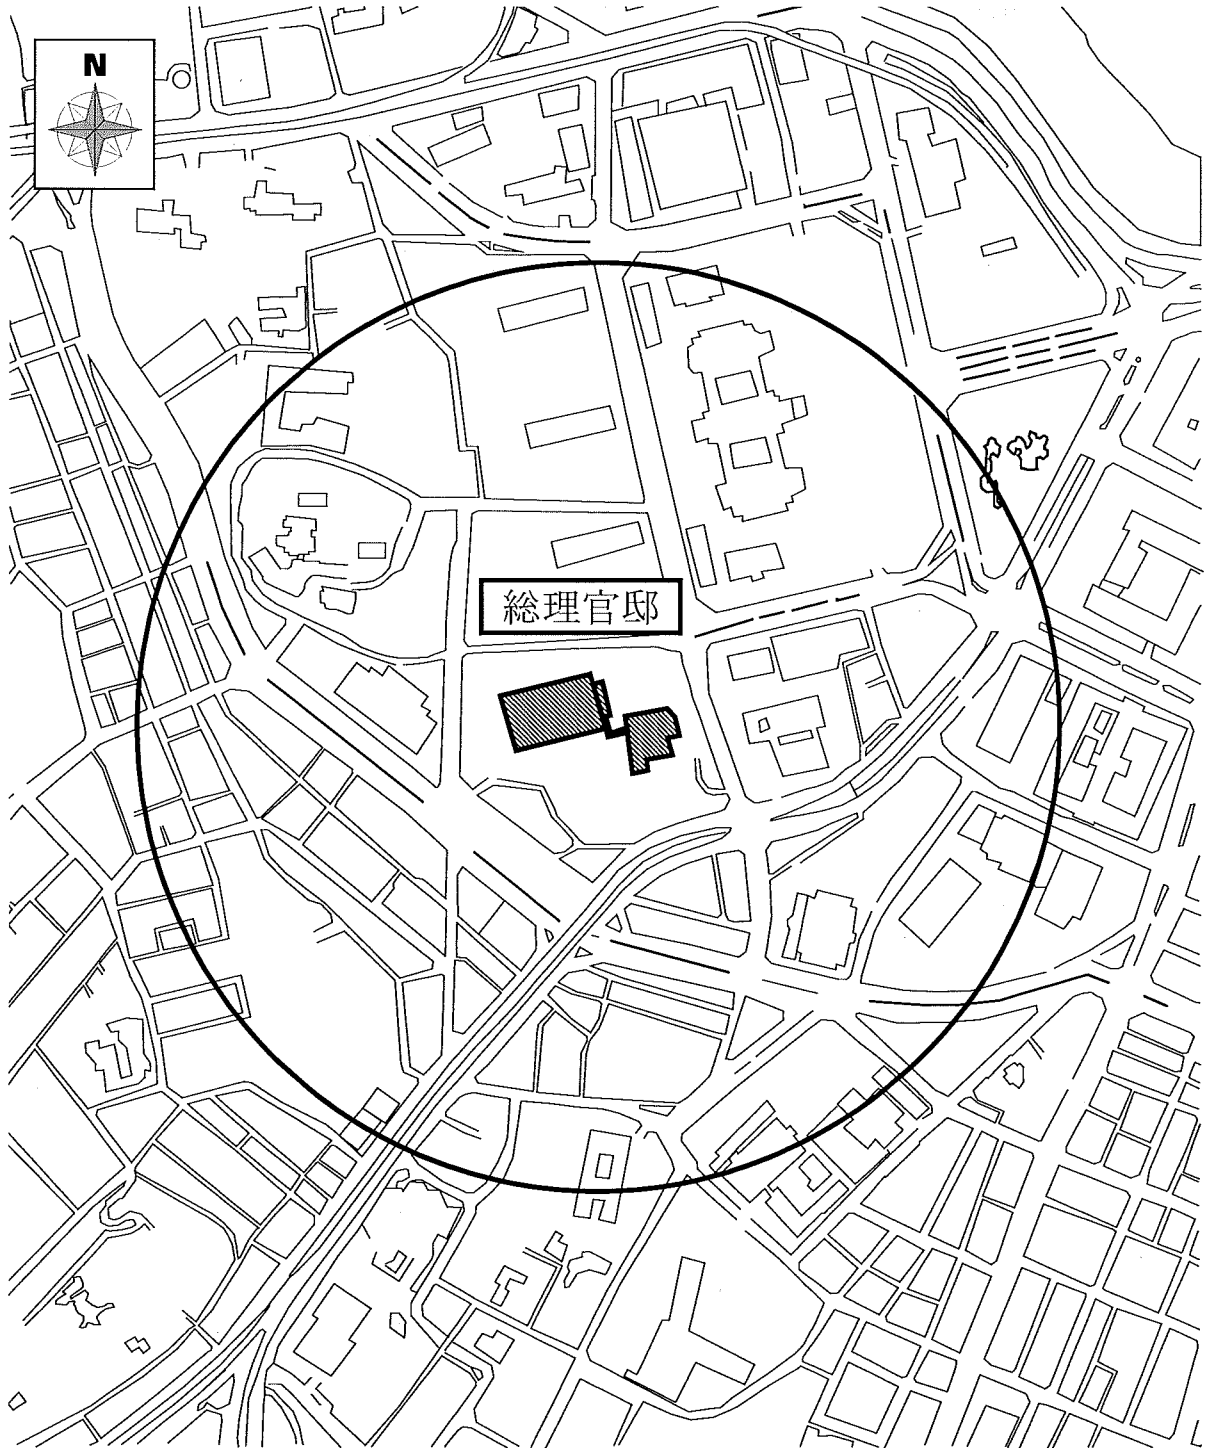

2 飛行抑制及び連絡

下記期間、区域の飛行抑制及び飛行する際は電話連絡をお願いします。

(時間、ルート、機番、搭乗員、目的等)

(1) 期 間

平成28年12月16日(金) 午前9時から警備終了まで

(2) 区 域

- ・ 東京国際空港地区(東京国際空港の外周から1500m)
- ・ 皇居・迎賓館・官庁街等地区(外周500m)
- ・ 首都高速道路の指定区間

(湾岸線、11号台場線、1号羽田線、4号新宿線、都心環状線の一部)

※ 別図のとおり

3 連絡先

警視庁警備第二課(警備対策係)

電話03(3581)4321

内線 55331~2

フライト自粛要請時間・区域 (ロシア大使館)

時 間	区 域
12月 日 ( ) 午 時 分から 午 時 分までの間	ロシア大使館の中心から 両側 500m 高度 3,000m フィートの区域内

フライト自粛要請時間・区域（総理官邸）

時 間				区 域
12月	日（ ）	午 時 分から	午 時 分までの間	総理官邸の中心か 500 m、 高度 3000 フィートの区域内

0 100 500m

フライト自肅要請時間・区域（東京国際空港）

時 間				区 域
12月	日（ ）	午 時 分から	午 時 分までの間	東京国際空港の中心から 1,500 m、高度 3000 フィートの区域内

フライト自肅要請時間・区域（首都高速道路）

時 間		区 域	
12月	日( ) 午時分から 午時分までの間	沿道両側	1,000m
		高速	3,000フィートの区域外