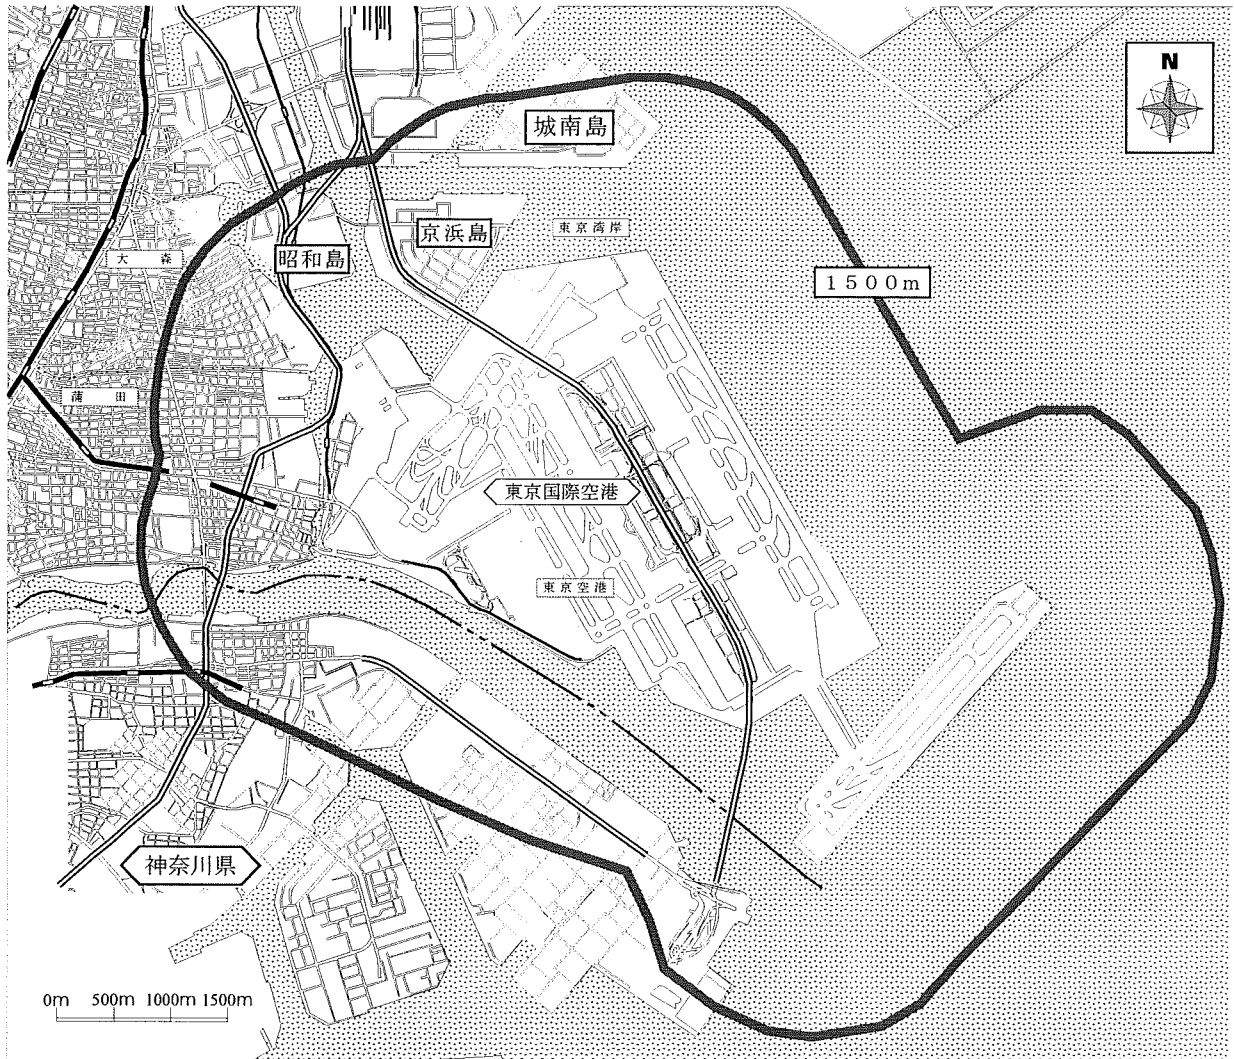

2 飛行抑制及び連絡

下記期間、区域の飛行抑制及び飛行する際は電話連絡をお願いします。

(時間、ルート、機番、搭乗員、目的等)

(1) 期 間

平成28年12月16日(金) 午前9時から警備終了まで

(2) 区 域

- ・ 東京国際空港地区(東京国際空港の外周から1500m)
- ・ 皇居・迎賓館・官庁街等地区(外周500m)
- ・ 首都高速道路の指定区間

(湾岸線、11号台場線、1号羽田線、4号新宿線、都心環状線の一部)

※ 別図のとおり

3 連絡先

警視庁警備第二課(警備対策係)

電話03(3581)4321

内線 55331~2

フライト自粛要請時間・区域 (ロシア大使館)

時 間	区 域
12月 日 ( ) 午 時 分から 午 時 分までの間	ロシア大使館の中心から 両側 500m 高度 3,000m フィートの区域内

フライト自粛要請時間・区域（総理官邸）

時 間				区 域
12月	日（ ）	午 時 分から	午 時 分までの間	総理官邸の中心か 500 m、 高度 3000 フィートの区域内

0 100 500m

フライト自肅要請時間・区域（東京国際空港）

時 間				区 域
12月	日（ ）	午 時 分から	午 時 分までの間	東京国際空港の中心から 1,500 m、高度 3000 フィートの区域内

フライト自肅要請時間・区域（首都高速道路）

時 間		区 域	
12月	日( ) 午時分から 午時分までの間	沿道両側	1,000m
		高速	3,000フィートの区域外