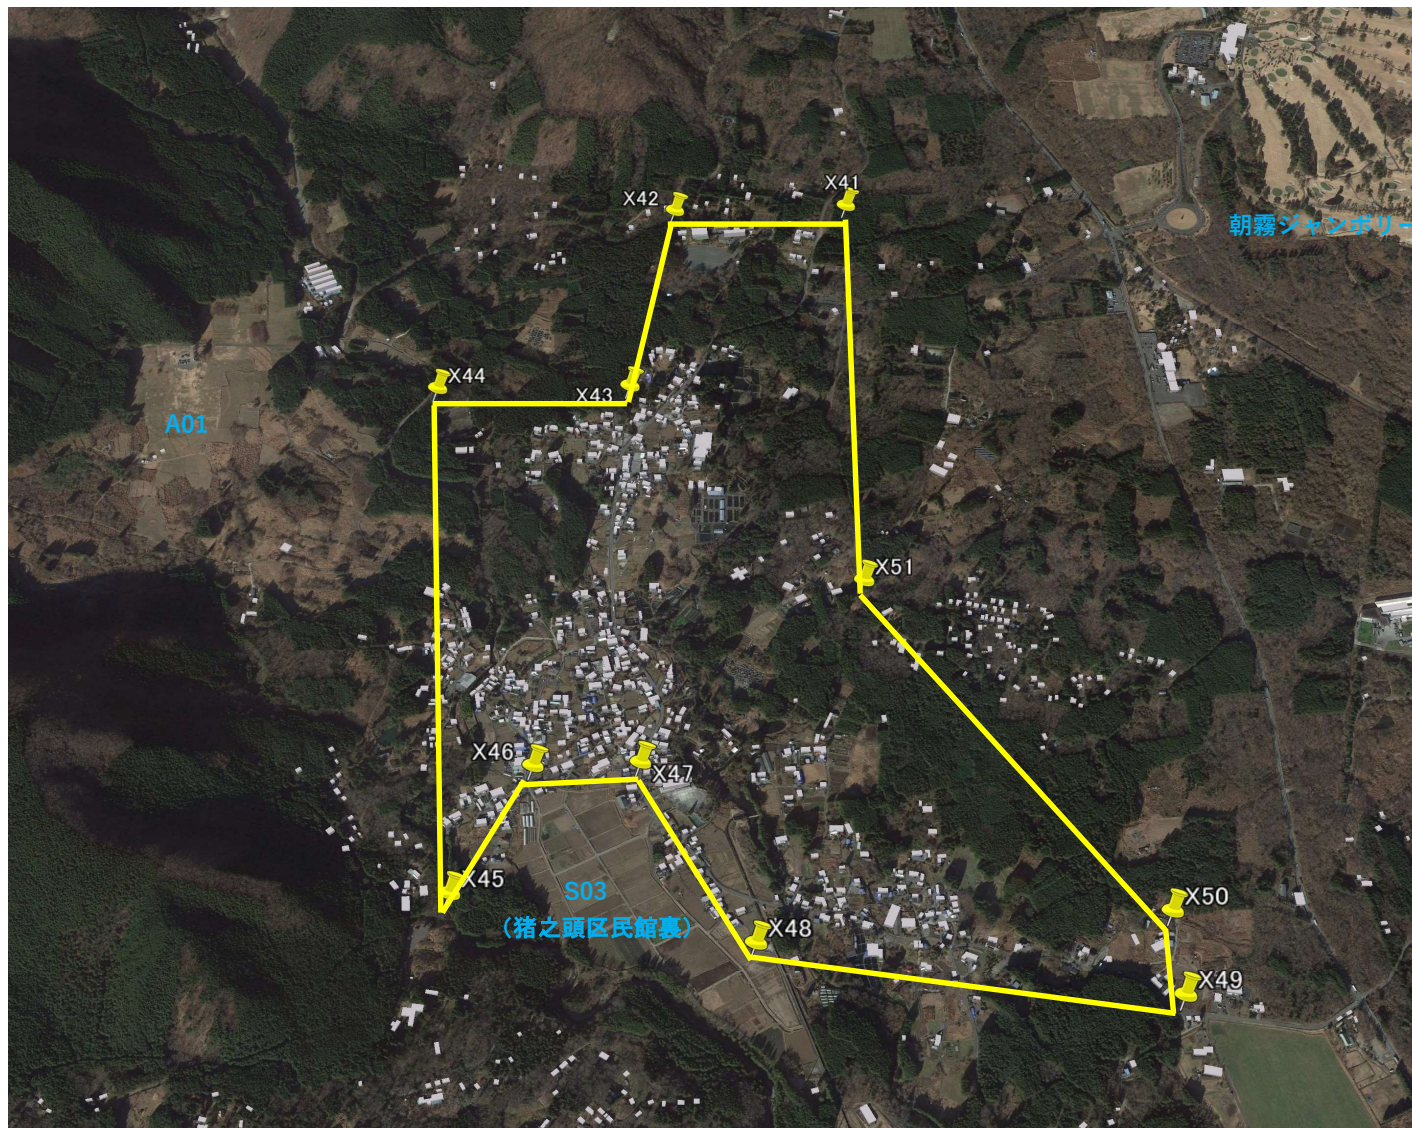

<猪之頭の町一上空通過制限空域>

猪之頭の町上空(黄色の線で囲われた区域)は、海拔950m以下での通過は禁止です。
この区域内に降りた場合や950m以下で通過した場合は、**0点**となります。

※但し、北西～南東方向からS03(緊急LD猪之頭区民館裏)へランディングするため飛んできて、その高度処理中に侵入してしまったと認められた場合は、0点とはなりません。