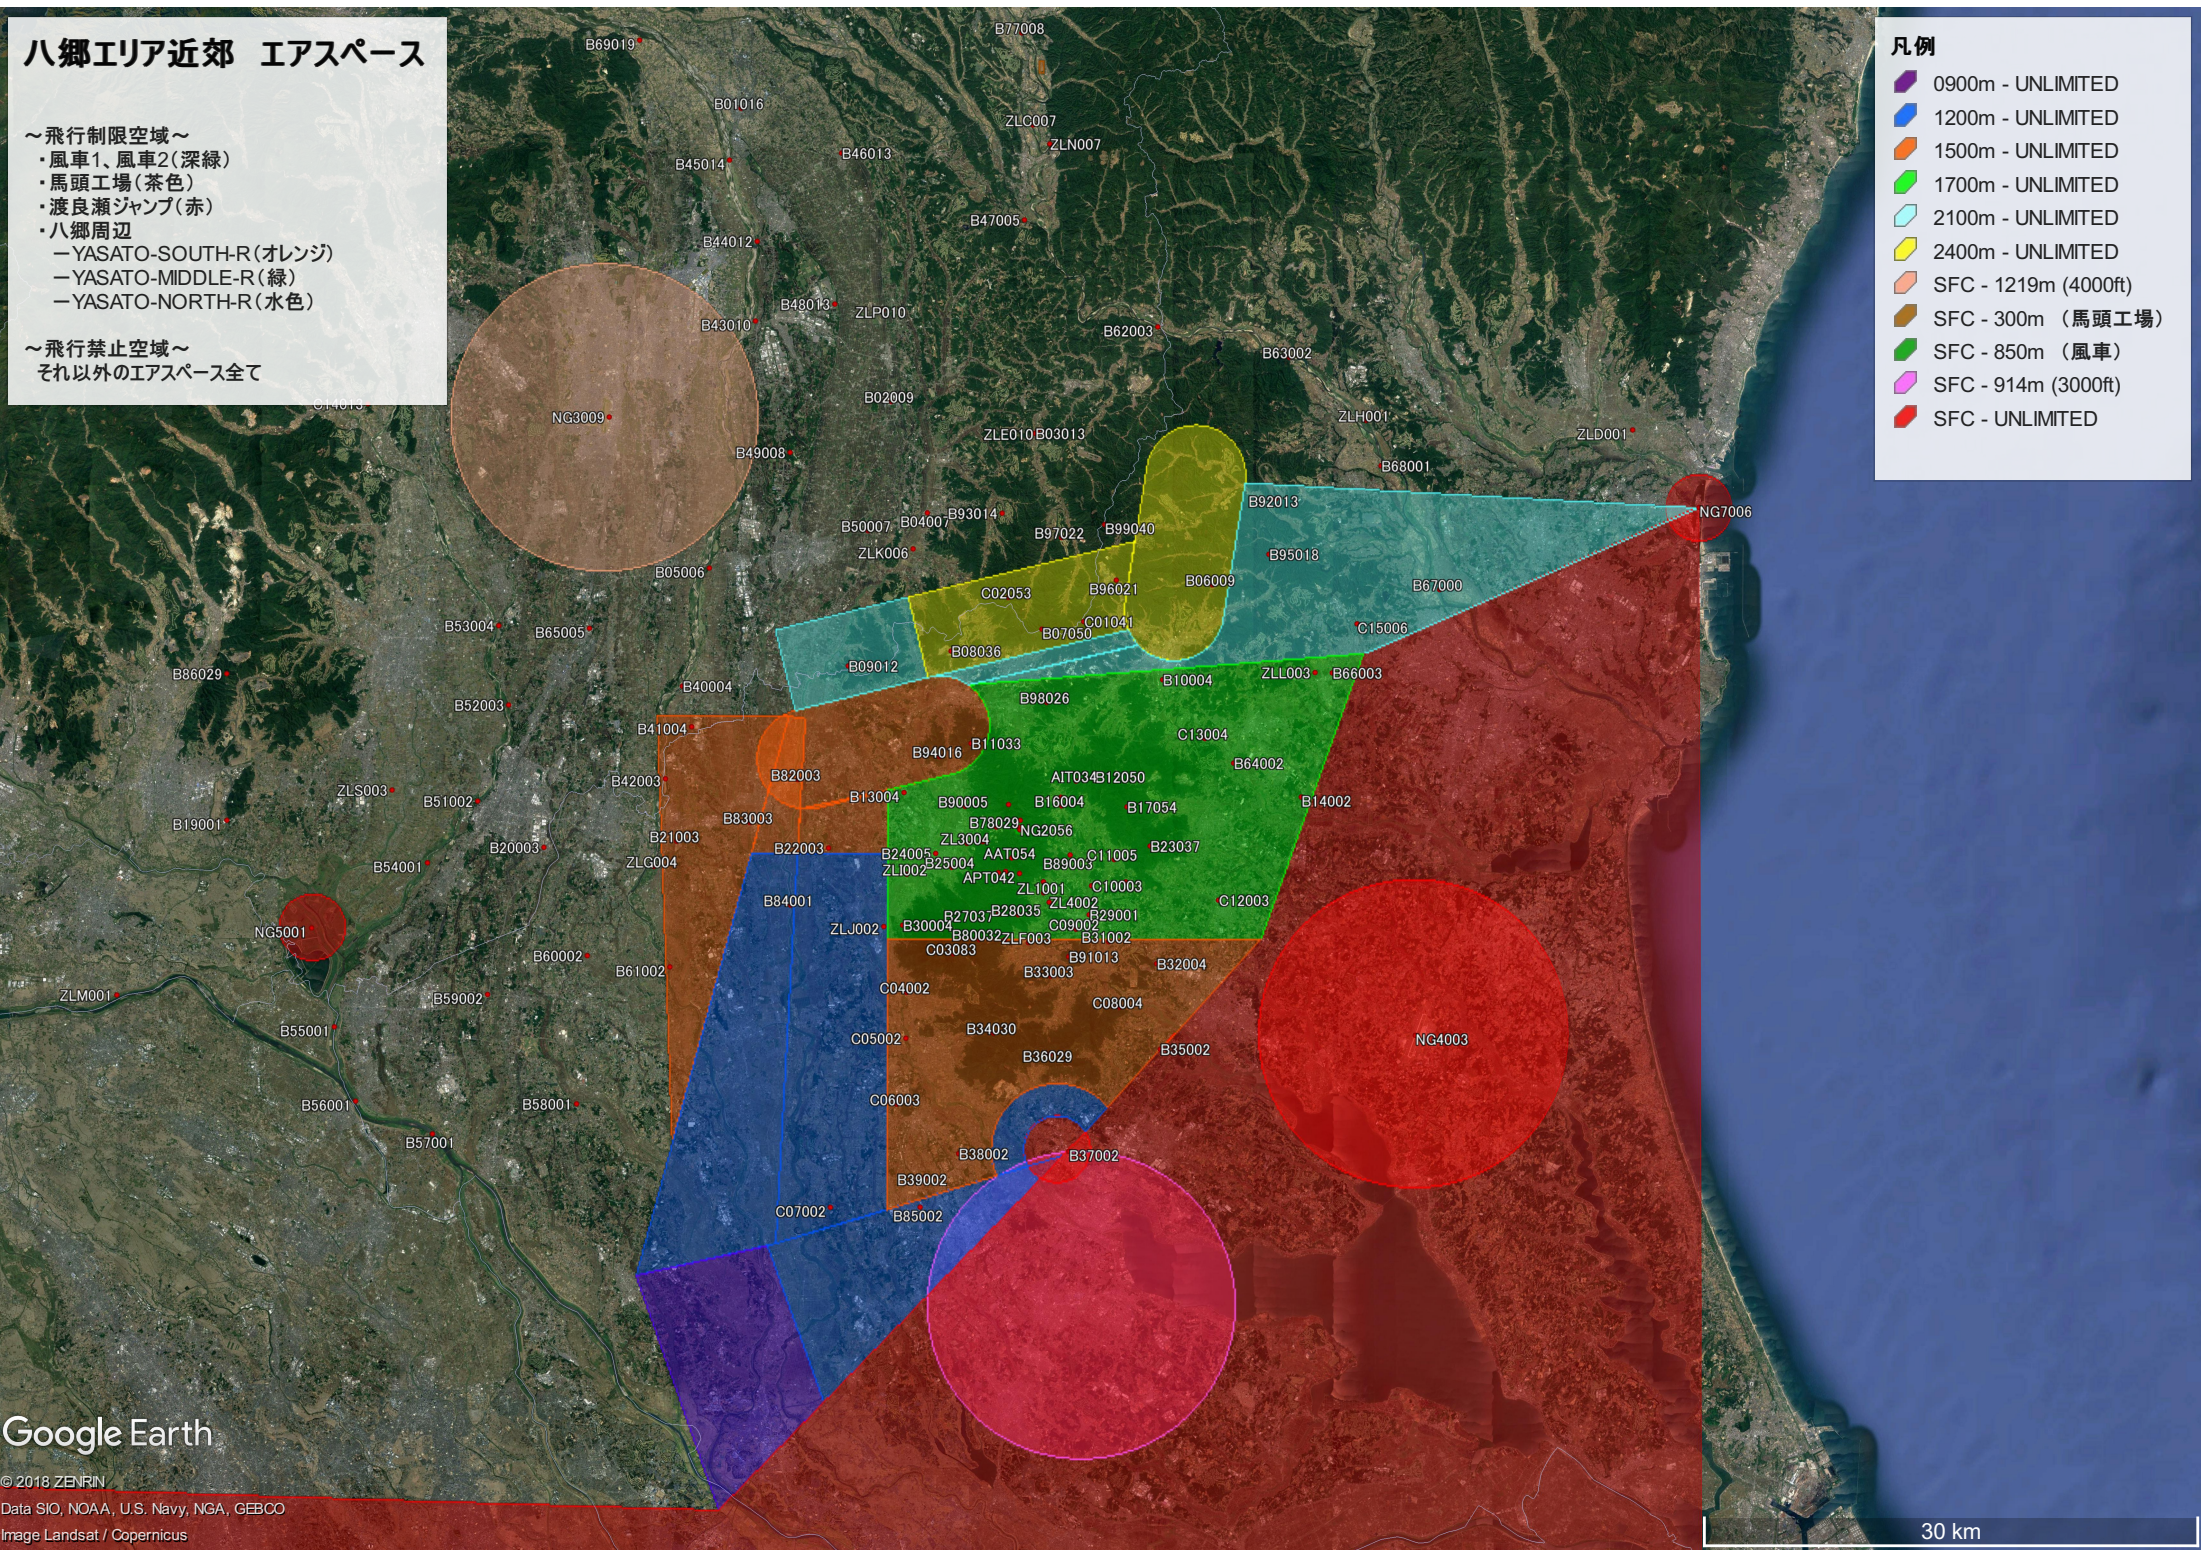

八郷エリア近郊 エアスペース

～飛行制限空域～

- ・風車1、風車2(深緑)
- ・馬頭工場(茶色)
- ・渡良瀬ジャンプ(赤)
- ・八郷周辺
 - －YASATO-SOUTH-R(オレンジ)
 - －YASATO-MIDDLE-R(緑)
 - －YASATO-NORTH-R(水色)

～飛行禁止空域～

それ以外のエアスペース全て

凡例

- 0900m - UNLIMITED
- 1200m - UNLIMITED
- 1500m - UNLIMITED
- 1700m - UNLIMITED
- 2100m - UNLIMITED
- 2400m - UNLIMITED
- SFC - 1219m (4000ft)
- SFC - 300m (馬頭工場)
- SFC - 850m (風車)
- SFC - 914m (3000ft)
- SFC - UNLIMITED

Google Earth

© 2018 ZENIRIN
 Data SIO, NOAA, U.S. Navy, NGA, GEBCO
 Image Landsat / Copernicus

30 km