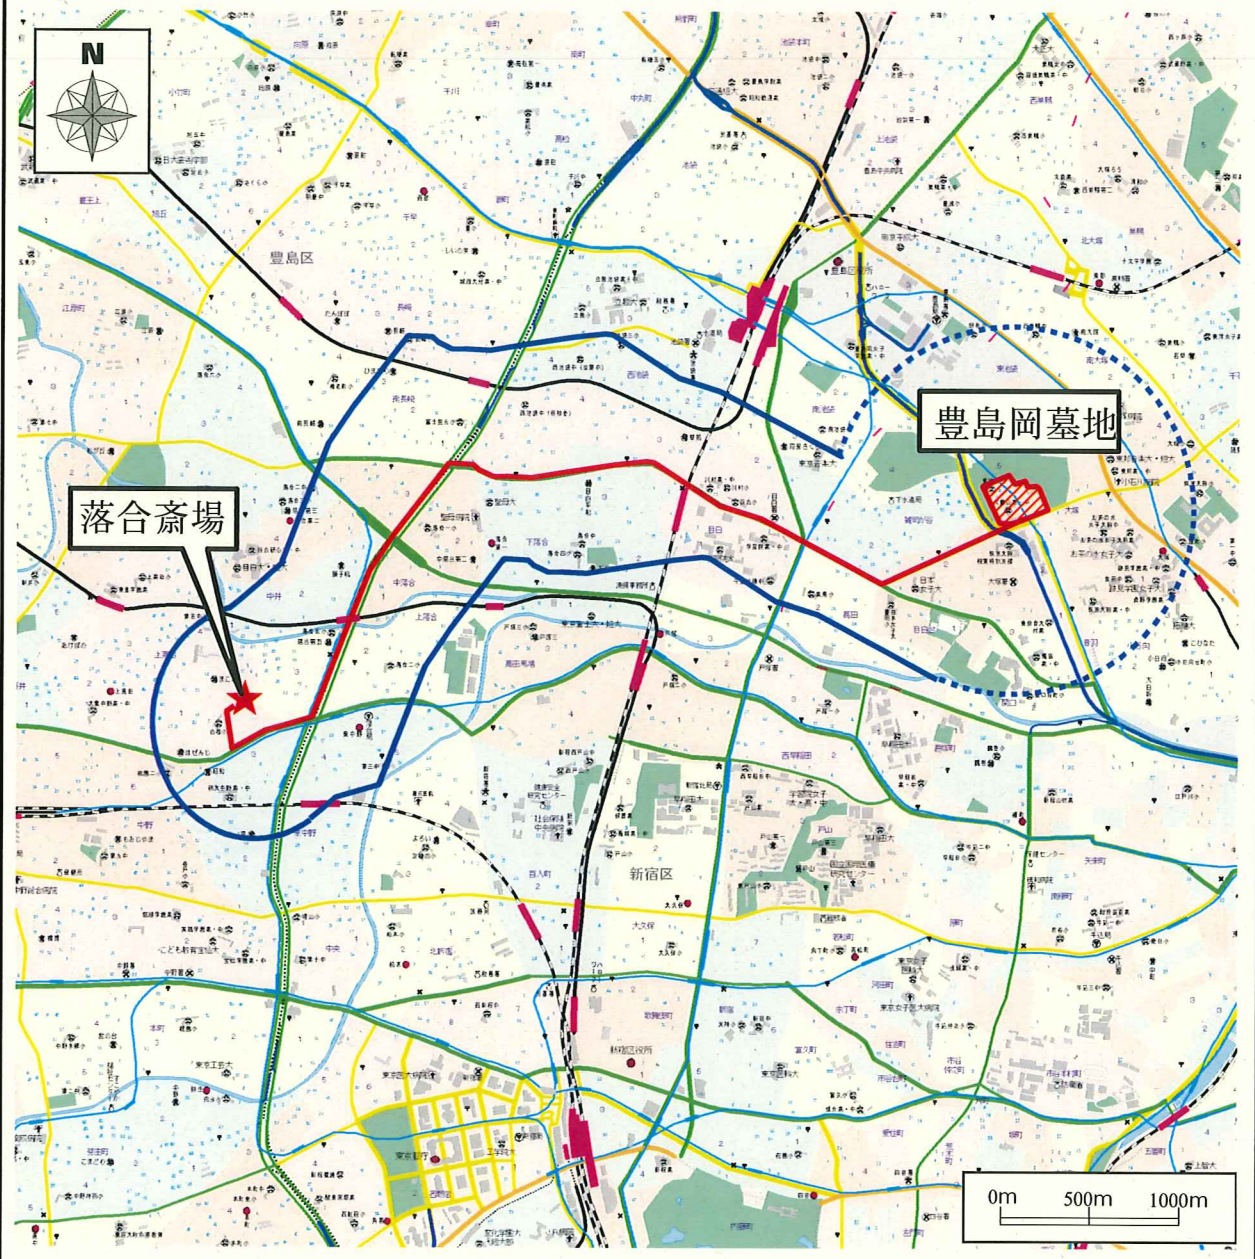

月 日 (曜)	時 間	区 域
11月4日(金)	<ul style="list-style-type: none"> ・午前 8時00分から ・午前10時00分まで 	<p>○<u>赤坂御用地</u> (東経 139 度 43 分 38 秒 37・北緯 35 度 40 分 36 秒 89) 中心から半径 1, 000 メートル、高度 3,000 フィートの区域内</p>
	<ul style="list-style-type: none"> ・午前 8時00分から ・午前10時00分まで 	<p>○<u>皇居</u> (東経 139 度 45 分 15 秒 70・北緯 35 度 41 分 01 秒 68) 中心から半径 1, 000 メートル、高度 3,000 フィートの区域内</p>
	<ul style="list-style-type: none"> ・午後 0時30分から ・午後 4時30分まで 	<p>○<u>落合斎場</u> (東経 139 度 40 分 51 秒 45・北緯 35 度 42 分 40 秒 87) 中心から半径 500 メートル、高度 3,000 フィートの区域内</p>
	<ul style="list-style-type: none"> ・午前 8時00分から ・午前10時00分まで 	<p>○<u>沿 道 1</u> (赤坂御用地から豊島丘墓地) ・国道 2 4 6 号 (御用地～三宅坂)、国道 2 0 号 (三宅坂～祝田橋)、都道 3 0 1 号 (祝田橋～平川門・一ツ橋高速入口まで) ・首都高速 5 号線 (一ツ橋～早稲田) ・都道 8 号 (高速早稲田出口～江戸川橋)、都道 4 3 5 号 (江戸川橋～護国寺前) までの両側 500 m、高度 3, 000 フィートの区間</p>
	<ul style="list-style-type: none"> ・午後 0時30分から ・午後 4時30分まで 	<p>○<u>沿 道 2</u> (豊島岡墓地から落合斎場) ・都道 4 3 7 号線 (護国寺前～目白台 2 丁目)、都道 8 号線 (目白台 2 丁目～南長崎 1 丁目)、都道 3 1 7 号 (南長崎 1 丁目～上落合 2 丁目)、都道 2 5 号 (上落合 2 丁目～青原駐在所)、その他 (青原駐在所～上高田 1 丁目～落合斎場) までの両側 500 m、高度 3, 000 フィートの区間</p>

2 除外航空機

- (1) 警戒のため飛行する警察航空機
- (2) 緊急用務で飛行する消防及び救難航空機

3 その他

- (1) 飛行自粛については、社団法人「日本新聞協会」にも要請を行っています。
- (2) 連絡先
 警視庁警備部警備第二課（警備対策係）
 電話 3581-4321（内線55331～2）

フライト自粛要請期間（時間）・区域

月日（曜）	時間	区	域
11月4日（金）	・午前 8時00分から	○赤坂御用地 東経139度43分38秒37 北緯 35度40分36秒89 中心から半径1,000m 高度3,000フィートの区域内	○沿道1（赤坂御用地から豊島岡墓地） ・国道246号【御用地～三宅坂】 ・国道 20号【三宅坂～祝田橋】 ・都道301号【祝田橋～平川門・一ツ橋高速入口まで】 ・首都高速5号線【一ツ橋～早稲田】 ・都道8号【高速早稲田出口～江戸川橋】 ・都道435号【江戸川橋～護国寺前】
	・午前10時00分まで	○皇居 東経139度45分15秒70 北緯 35度41分01秒68 中心から半径1,000m 高度3,000フィートの区域内	までの両側500m、高度3,000フィートの区間

フライト自粛要請期間（時間）・区域

月日（曜）	時 間	区 域	
11月4日（金）	・午後 0時30分から ・午後 4時30分まで	○落合斎場 東経 139度 40分 51秒 45 北緯 35度 42分 40秒 87 中心から半径500m 高度3,000フィートの区域内	○沿道2（豊島岡墓地から落合斎場） ・都道437号【護国寺前～目白台2丁目】 ・都道8号【目白台2丁目～南長崎1丁目】 ・都道317号【南長崎1丁目～上落合2丁目】 ・都道25号【上落合2丁目～青原駐在所前】 ・その他 【青原駐在所前～上高田1丁目～落合斎場】 までの両側500m、高度3,000フィートの区間