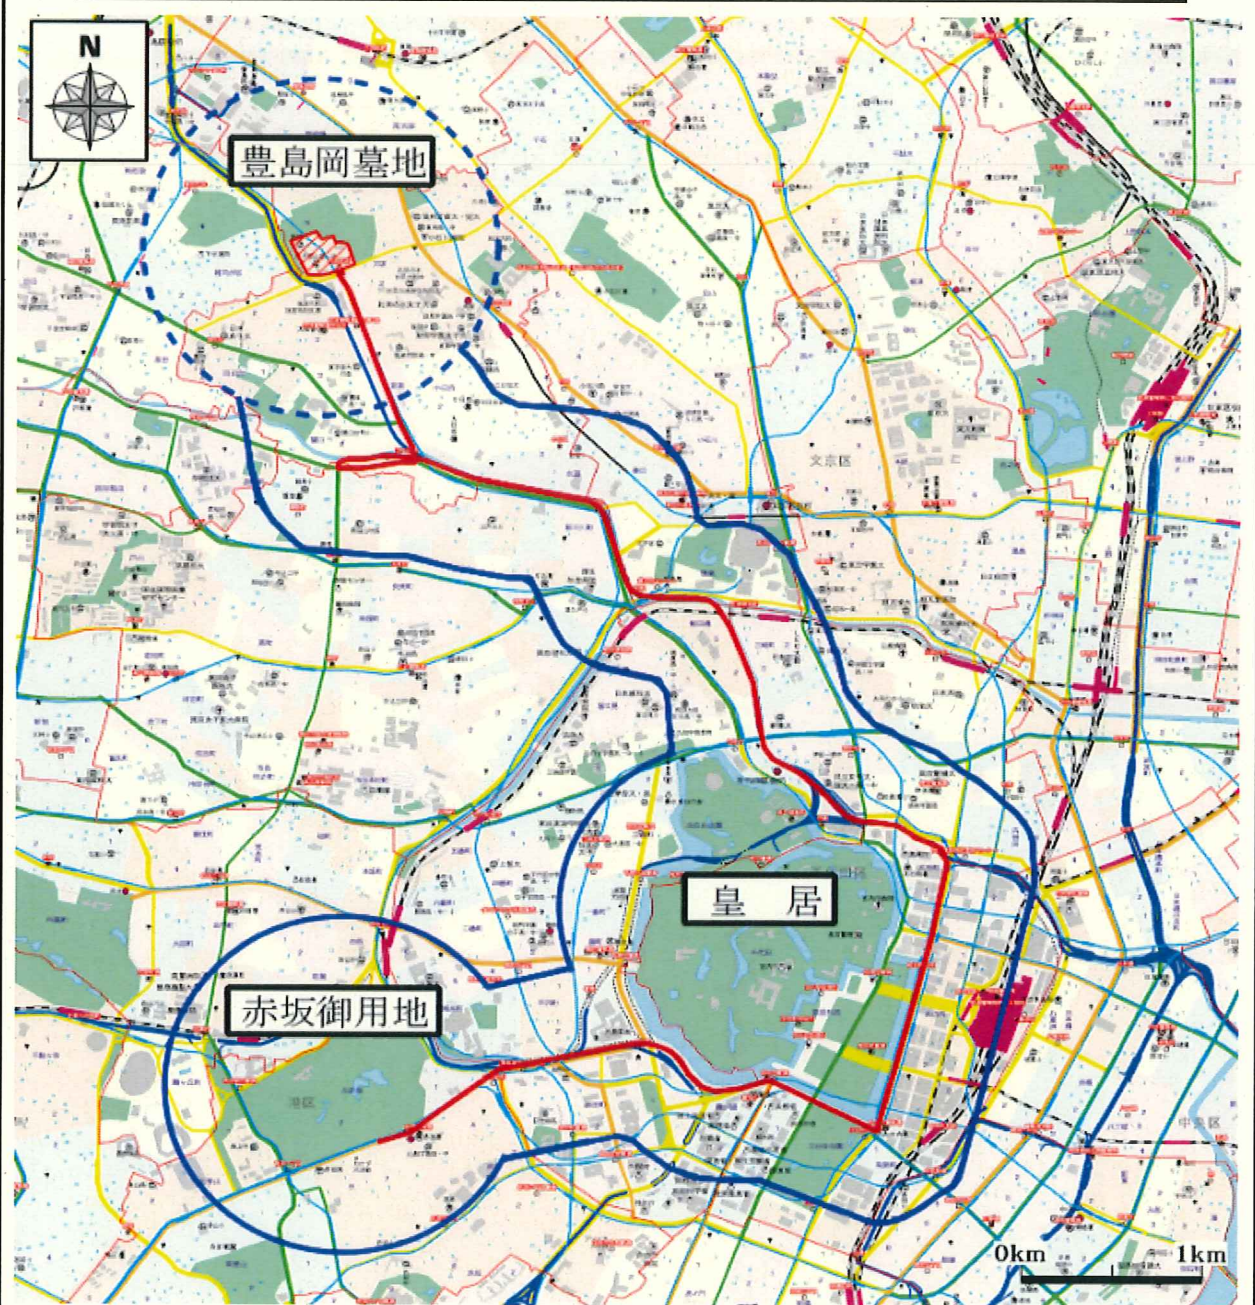

月 日 (曜)	時 間	区 域
11月4日(金)	<ul style="list-style-type: none"> ・午前 8時00分から ・午前10時00分まで 	<p>○<u>赤坂御用地</u> (東経 139 度 43 分 38 秒 37・北緯 35 度 40 分 36 秒 89) 中心から半径 1, 000 メートル、高度 3,000 フィートの区域内</p>
	<ul style="list-style-type: none"> ・午前 8時00分から ・午前10時00分まで 	<p>○<u>皇居</u> (東経 139 度 45 分 15 秒 70・北緯 35 度 41 分 01 秒 68) 中心から半径 1, 000 メートル、高度 3,000 フィートの区域内</p>
	<ul style="list-style-type: none"> ・午後 0時30分から ・午後 4時30分まで 	<p>○<u>落合斎場</u> (東経 139 度 40 分 51 秒 45・北緯 35 度 42 分 40 秒 87) 中心から半径 500 メートル、高度 3,000 フィートの区域内</p>
	<ul style="list-style-type: none"> ・午前 8時00分から ・午前10時00分まで 	<p>○<u>沿 道 1</u> (赤坂御用地から豊島丘墓地) ・国道 2 4 6 号 (御用地～三宅坂)、国道 2 0 号 (三宅坂～祝田橋)、都道 3 0 1 号 (祝田橋～平川門・一ツ橋高速入口まで) ・首都高速 5 号線 (一ツ橋～早稲田) ・都道 8 号 (高速早稲田出口～江戸川橋)、都道 4 3 5 号 (江戸川橋～護国寺前) までの両側 500 m、高度 3, 000 フィートの区間</p>
	<ul style="list-style-type: none"> ・午後 0時30分から ・午後 4時30分まで 	<p>○<u>沿 道 2</u> (豊島岡墓地から落合斎場) ・都道 4 3 7 号線 (護国寺前～目白台 2 丁目)、都道 8 号線 (目白台 2 丁目～南長崎 1 丁目)、都道 3 1 7 号 (南長崎 1 丁目～上落合 2 丁目)、都道 2 5 号 (上落合 2 丁目～青原駐在所)、その他 (青原駐在所～上高田 1 丁目～落合斎場) までの両側 500 m、高度 3, 000 フィートの区間</p>

2 除外航空機

- (1) 警戒のため飛行する警察航空機
- (2) 緊急用務で飛行する消防及び救難航空機

3 その他

- (1) 飛行自粛については、社団法人「日本新聞協会」にも要請を行っています。
- (2) 連絡先
 警視庁警備部警備第二課（警備対策係）
 電話 3581-4321（内線55331～2）

フライト自粛要請期間（時間）・区域

月日（曜）	時間	区	域
11月4日（金）	・午前 8時00分から	○赤坂御用地 東経139度43分38秒37 北緯 35度40分36秒89 中心から半径1,000m 高度3,000フィートの区域内	○沿道1（赤坂御用地から豊島岡墓地） ・国道246号【御用地～三宅坂】 ・国道 20号【三宅坂～祝田橋】 ・都道301号【祝田橋～平川門・一ツ橋高速入口まで】 ・首都高速5号線【一ツ橋～早稲田】 ・都道8号【高速早稲田出口～江戸川橋】 ・都道435号【江戸川橋～護国寺前】
	・午前10時00分まで	○皇居 東経139度45分15秒70 北緯 35度41分01秒68 中心から半径1,000m 高度3,000フィートの区域内	までの両側500m、高度3,000フィートの区間

フライト自粛要請期間（時間）・区域

月日（曜）	時 間	区 域	
11月4日（金）	・午後 0時30分から ・午後 4時30分まで	○落合斎場 東経 139度 40分 51秒 45 北緯 35度 42分 40秒 87 中心から半径500m 高度3,000フィートの区域内	○沿道2（豊島岡墓地から落合斎場） ・都道437号【護国寺前～目白台2丁目】 ・都道8号【目白台2丁目～南長崎1丁目】 ・都道317号【南長崎1丁目～上落合2丁目】 ・都道25号【上落合2丁目～青原駐在所前】 ・その他 【青原駐在所前～上高田1丁目～落合斎場】 までの両側500m、高度3,000フィートの区間